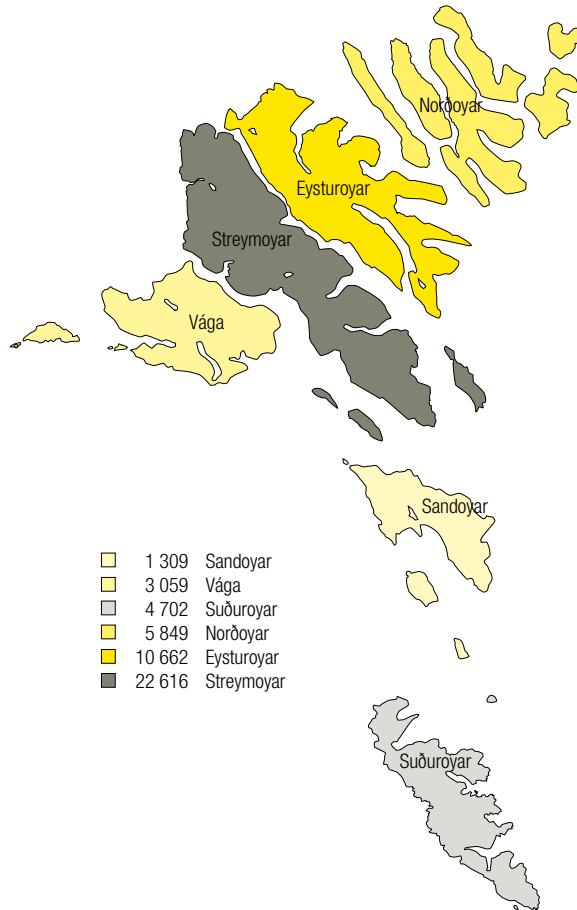

Population by district 1 Jan. 2013

Islands - area, population and height of mountains or peaks

Rank	Island	Area in sq km	Population 1 Jan. 2013	Name of highest mountain or peak	Altitude in metres
1	Streymoy	374	22.372	Kopsenni	789
2	Eysturoy	286	10.662	Slættaratindur	882
3	Vágar	176	3.046	Árnafjall	722
4	Suðuroy	165	4.702	Gluggarnir	610
5	Sandoy	111	1.264	Tindur	479
6	Borðoy	95	4.954	Norðan fyrri Lokkaskarð	772
7	Viðoy	41	597	Villingadalsfjall	841
8	Kunoy	35	135	Kúvingafjall	830
9	Kalsoy	31	95	Nestindar	788
10	Svínoy	27	31	Havnartindur	586
11	Fugloy	11	37	Klubbin	621
12	Nólsoy	10	222	Eggjarklettur	372
13	Mykines	10	13	Knúkur	560
14	Skúvoy	10	36	Knútur	392
15	Hestur	6	21	Eggjarrók og Múlin	421
16	Stóra Dímun	3	9	Høgoyggj	396
17	Koltur	2	1	Uppi á Oyggj	477
18	Lítla Dímun	1	-	Rávan	414